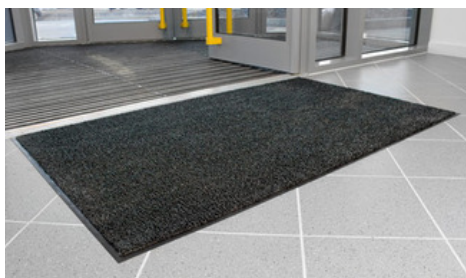

## TAPETES RULOS DE PVC - POLVO & SÓLIDOS

Fabricados en PVC para atrapar y esconder suciedad, arena y polvo. Superficie estética y mullida para caminar. De fácil mantenimiento y altamente resistentes. Aumentan la vida útil de la superficie del suelo. Reducen los resbalones y las caídas accidentales.

### A MEDIDA

Medidas personalizadas y borde pegado (opcional).  
Tránsito medio y tránsito alto.

### CON LOGO

Personaliza tu tapete eligiendo la medida, el borde, el color y la imagen.  
Tránsito medio y tránsito alto.

## TAPETES RIDGERUNNER - POLVO & LÍQUIDO

Excelente tapete de fricción; atrapa suciedades y absorbe humedad. Seguridad: construido con polipropileno 100% durable adherido a una fuerte base. Su diseño único curvado refuerza su apariencia y provee una superficie antideslizante. Pisos limpios y protegidos. Excelente estilo y durabilidad. Incluye borde de goma (terminación con continuación de base para facilitar acceso a ruedas).