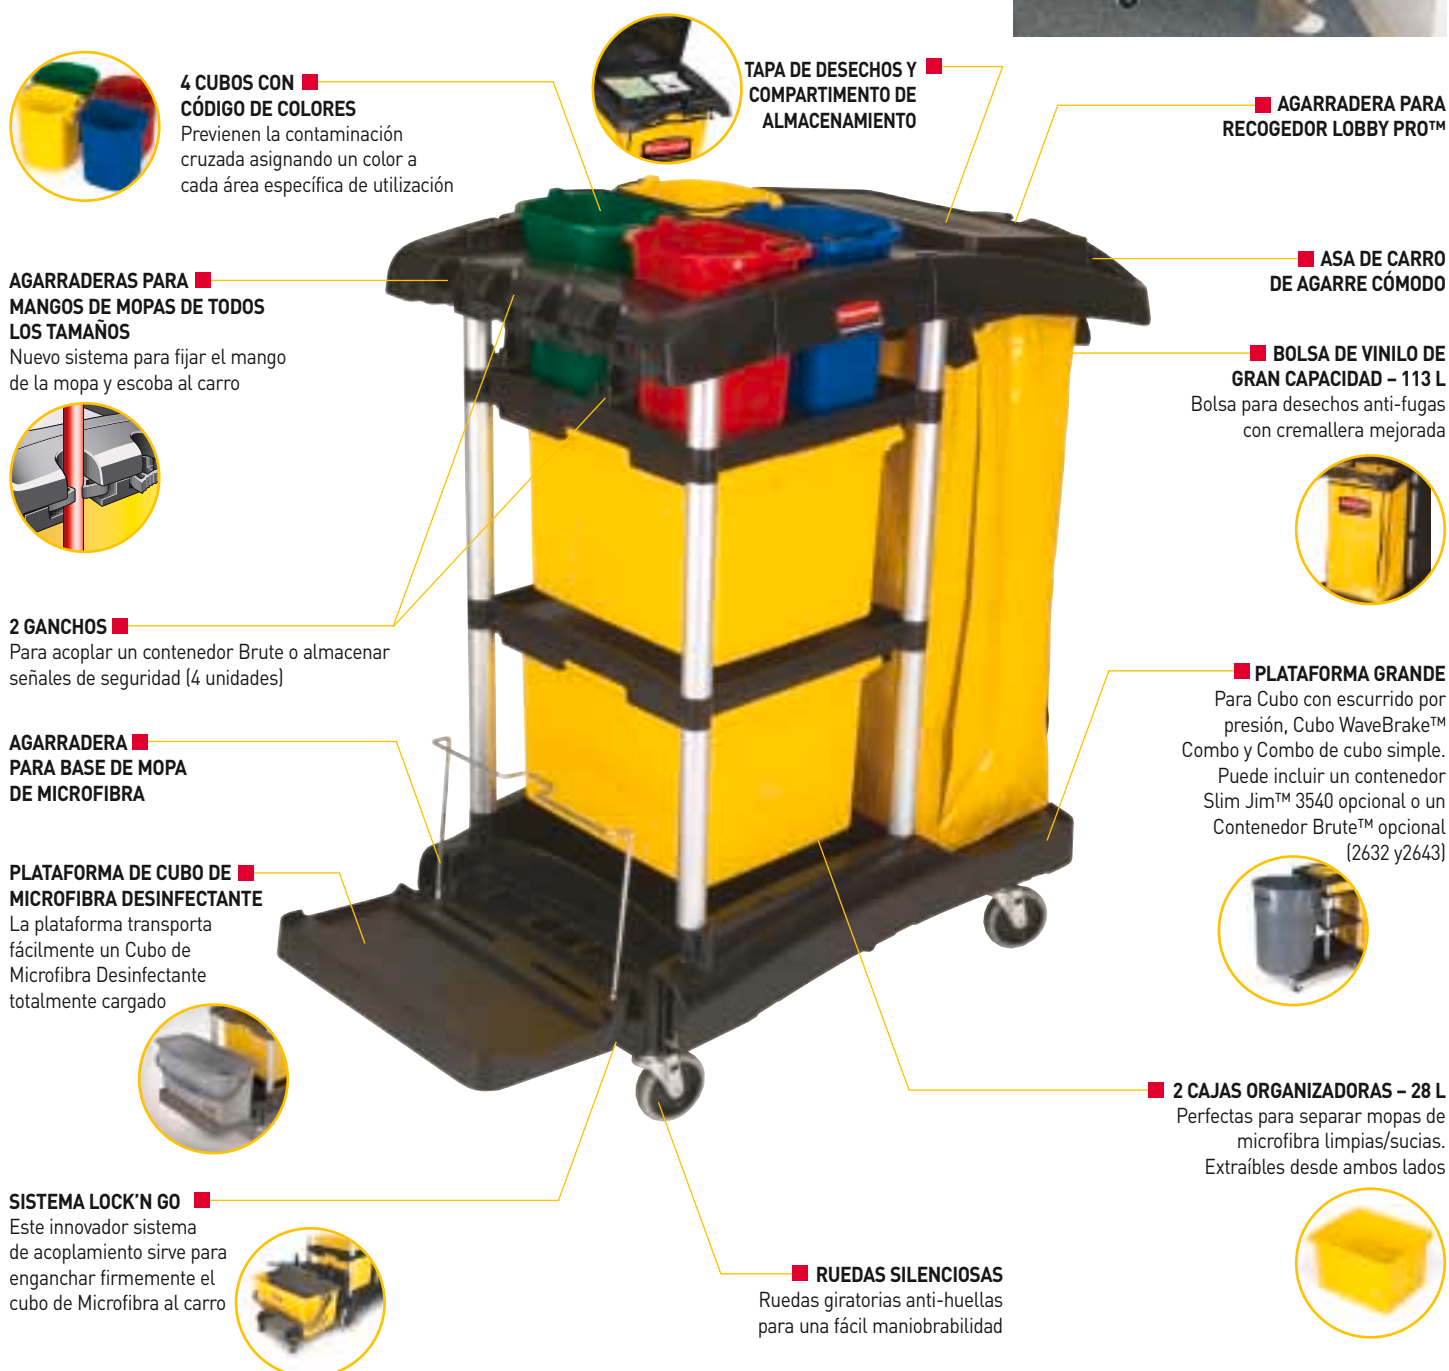

Extraíbles, pueden guardar productos de limpieza

AGARRADERAS PARA ■ MANGOS DE MOPAS DE TODOS LOS TAMAÑOS

Fijan los mangos de mopas y escobas al carro

2 GANCHOS ■

Para acoplar un contenedor Brute o almacenar señales de seguridad (4 unidades)

SISTEMA ■ LOCK'N GO

■ RUEDAS SILENCIOSAS

Ruedas anti-huellas para una fácil maniobrabilidad, perfectas para ambientes sensibles al ruido

9T74 - Carro de Microfibra

Diseñado para mejorar el nivel de higiene en ambientes de limpieza sensibles. Alberga todas las Soluciones de Limpieza de Microfibra RCP.

- Fácil separación de mopas de Microfibra sucias y limpias
- Puede utilizarse para completar la gama RCP de soluciones de Limpieza de Microfibra
- Puede albergar hasta 2 cubos desinfectantes

9T75-00-BLA - Carro Sanitario

Carro de limpieza "todo en uno" específicamente diseñado para cumplir los requisitos de seguridad del sector sanitario.

- Provisto de cubierta de seguridad con cerradura
- Equipado con Puertas dobles con cerradura
- Almacena hasta 4 Señales de seguridad