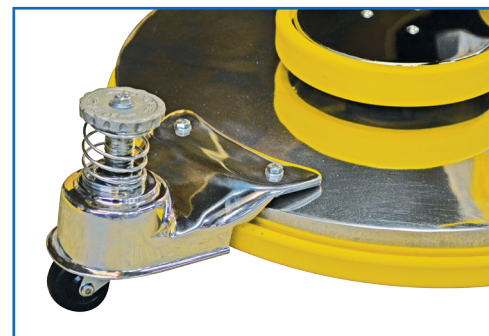

BENEFICIOS

de la Ultra D.C.

- **Eficiencia:** Gracias a su motor rectificado D/C (corriente directa), elimina posibles apagones, problemas de baja tensión y de arranque, para un lustrado más eficiente.
- **Excelentes resultados:** Chasis metálico balanceado brinda mayor precisión en la presión ejercida sobre el paño, obteniendo excelentes resultados.
- **Estética:** El chasis metálico tiene un bello acabado y es muy fácil de limpiar.
- **Adaptación:** Disco de arrastre flexible con dispositivo de centrado de paño permite adaptarse a pisos irregulares, brindando un nivel de brillo parejo.
- **Prácticas ruedas:** 2 ruedas operativas de 15cm que no dejan marcas en el piso y 2 de 10cm de diámetro para el cómodo transporte de la máquina.
- **Control y Seguridad:** Perilla de arranque evita accidentes y brinda mayor control y comodidad al operario. Exclusivo manillar doble comando evita posibles shocks eléctricos.
- **Ergonomía:** Mango completamente ajustable a cualquier ángulo de trabajo.
- **Protección:** Paragolpe de goma no deja marcas sobre muros y zócalos.
- Incluye cable de 15 mt.

EXTRA:

- **Accesibilidad:** La lustradora de 1500 RPM es de perfil bajo (trabaja al ras del suelo), pudiendo entrar más fácilmente debajo de góndolas y muebles.
- **Equilibrio:** La lustradora de 2000 RPM posee una rueda delantera que brinda mayor presión, balance y estabilidad.

SERVICIOS

En Thames puede confiar con:

- Servicio Técnico
- Stock de Repuestos