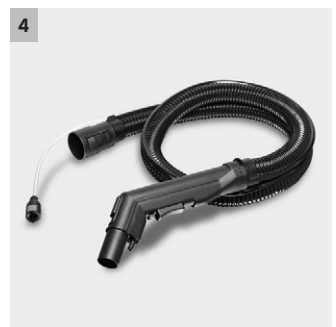

SE 4002

El lava-aspirador (equipo de extracción mediante pulverización) SE 4002 proporciona una limpieza profunda y eficaz. Incluye el sistema de confort 2 en 1 con manguera de pulverización y aspiración integrada y boquilla de lavado para la limpieza de tapicerías.

1 Tecnología de boquillas de Kärcher

- Secado un 50% más rápido de las superficies limpiadas.

2 Depósito de agua limpia desmontable

- Fácil de llenar y vaciar sin abrir el equipo.
- Depósito resistente a los golpes y transparente.

3 Empuñadura de puente 3 en 1

- Permite el transporte cómodo, así como la apertura, el cierre y el vaciado del depósito.

4 Sistema de confort 2 en 1 con manguera de pulverización y aspiración integrada

- Para brindar una elevada comodidad de aplicación.