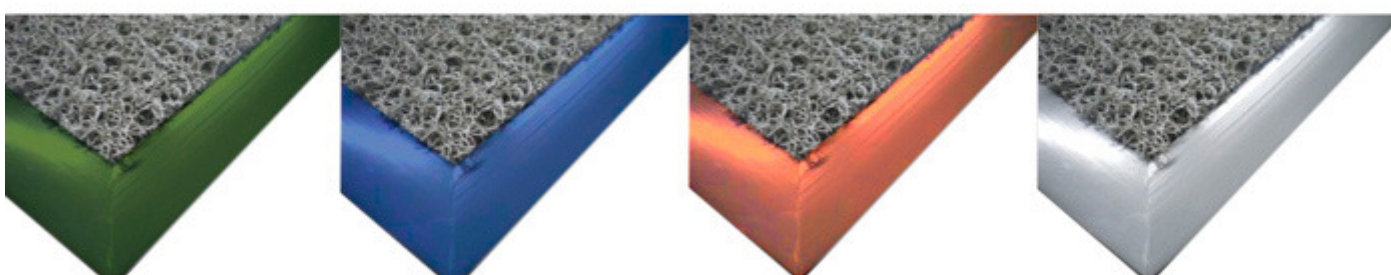

17 - Verde

18 - Azul

19 - Ladrillo

20 - Gris Claro