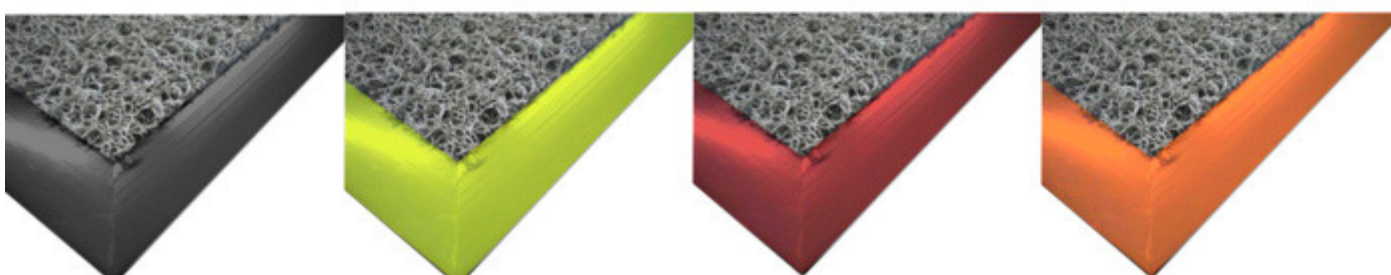

PRE-CORTADOS

Medidas: 35cm x 50cm / 40cm x 60cm / 50cm x 70cm / 60cm x 90cm.
Borde quemado. Tránsito bajo.

TAPETES RIDGERUNNER - POLVO & LÍQUIDO

Excelente tapete de fricción; atrapa suciedades y absorbe humedad. Seguridad: construido con polipropileno 100% durable adherido a una fuerte base. Su diseño único curvado refuerza su apariencia y provee una superficie antideslizante. Pisos limpios y protegidos. Excelente estilo y durabilidad. Incluye borde de goma (terminación con continuación de base para facilitar acceso a ruedas).

TAPETES CON IMPRESIONES JET - POLVO & LÍQUIDO

Nueva Tecnología en impresión de alfombras. Se pueden imprimir logos, ilustraciones y fotografías. Excelente como herramienta de marketing institucional y publicitaria: en entradas de edificios, comercios, oficinas, etc. Tapete de fibra de poliéster con base de goma caucho. Atrapa polvo y humedad. Lavable. Incluye borde de goma. Disponibles para tránsito alto.

Medidas: 91cm x 91cm

GUÍA DE COLORES PARA BORDES DE TAPETES RULOS PVC

Personaliza y resalta el borde de tu tapete con cualquiera de estos 20 colores

1 - Rojo

2 - Fuccia

3 - Oro

4 - Azul Francia

5 - Beige

6 - Blanco

7 - Azul Marino

8 - Marrón

9 - Verde Petroleo

10 - Verde Brillante

11 - Negro

12 - Amarillo

13 - Gris Oscuro