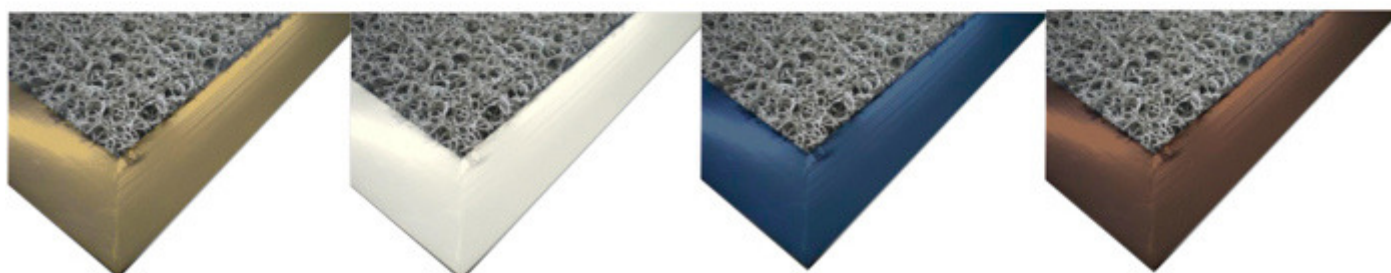

PRE-CORTADOS

Medidas: 35cm x 50cm / 40cm x 60cm / 50cm x 70cm / 60cm x 90cm.
Borde quemado. Tránsito bajo.

TAPETES RIDGERUNNER - POLVO & LÍQUIDO

Excelente tapete de fricción; atrapa suciedades y absorbe humedad. Seguridad: construido con polipropileno 100% durable adherido a una fuerte base. Su diseño único curvado refuerza su apariencia y provee una superficie antideslizante. Pisos limpios y protegidos. Excelente estilo y durabilidad. Incluye borde de goma (terminación con continuación de base para facilitar acceso a ruedas).

Medidas:

40cm x 60cm / 50cm x 70cm / 60cm x 90cm / 120cm x 80cm / 120cm x 150cm / 120cm x 200cm

Medidas personalizadas.

Ver catálogo de colores en la página siguiente.

TAPETES ENCASTRABLES PARA COCINAS

Baldosas encastrables de goma reciclada ideales para colocar en pisos de cocinas, barras o áreas de producción de alimentos. Ideal para transitar con seguridad y confort, sobre superficies resbaladizas. Las mismas no producen hongos, y tienen propiedades anti-fatiga. Alta resistencia a productos químicos.

Medidas: 91cm x 91cm

GUÍA DE COLORES PARA BORDES DE TAPETES RULOS PVC

Personaliza y resalta el borde de tu tapete con cualquiera de estos 20 colores

1 - Rojo

2 - Fuccia

3 - Oro

4 - Azul Francia

5 - Beige

6 - Blanco

7 - Azul Marino

8 - Marrón

9 - Verde Petroleo

10 - Verde Brillante

11 - Negro

12 - Amarillo

13 - Gris Oscuro