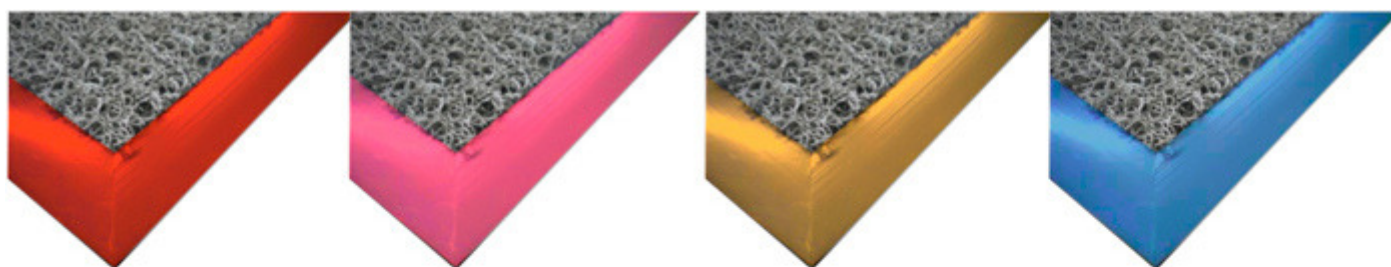

PRE-CORTADOS

Medidas: 35cm x 50cm / 40cm x 60cm / 50cm x 70cm / 60cm x 90cm.
Borde quemado. Tránsito bajo.

TAPETES RIDGERUNNER - POLVO & LÍQUIDO

Excelente tapete de fricción; atrapa suciedades y absorbe humedad. Seguridad: construido con polipropileno 100% durable adherido a una fuerte base. Su diseño único curvado refuerza su apariencia y provee una superficie antideslizante. Pisos limpios y protegidos. Excelente estilo y durabilidad. Incluye borde de goma (terminación con continuación de base para facilitar acceso a ruedas).

TAPETES CON IMPRESIONES JET - POLVO & LÍQUIDO

Nueva Tecnología en impresión de alfombras. Se pueden imprimir logos, ilustraciones y fotografías. Excelente como herramienta de marketing institucional y publicitaria: en entradas de edificios, comercios, oficinas, etc. Tapete de fibra de poliéster con base de goma caucho. Atrapa polvo y humedad. Lavable. Incluye borde de goma. Disponibles para tránsito alto.

Medidas:

40cm x 60cm / 50cm x 70cm / 60cm x 90cm / 120cm x 80cm / 120cm x 150cm / 120cm x 200cm

Medidas personalizadas.

Ver catálogo de colores en la página siguiente.

TAPETES ENCASTRABLES PARA COCINAS

Baldosas encastrables de goma reciclada ideales para colocar en pisos de cocinas, barras o áreas de producción de alimentos. Ideal para transitar con seguridad y confort, sobre superficies resbaladizas. Las mismas no producen hongos, y tienen propiedades anti-fatiga. Alta resistencia a productos químicos.

Medidas: 91cm x 91cm

GUÍA DE COLORES PARA BORDES DE TAPETES RULOS PVC

Personaliza y resalta el borde de tu tapete con cualquiera de estos 20 colores

1 - Rojo

2 - Fuccia

3 - Oro

4 - Azul Francia

5 - Beige