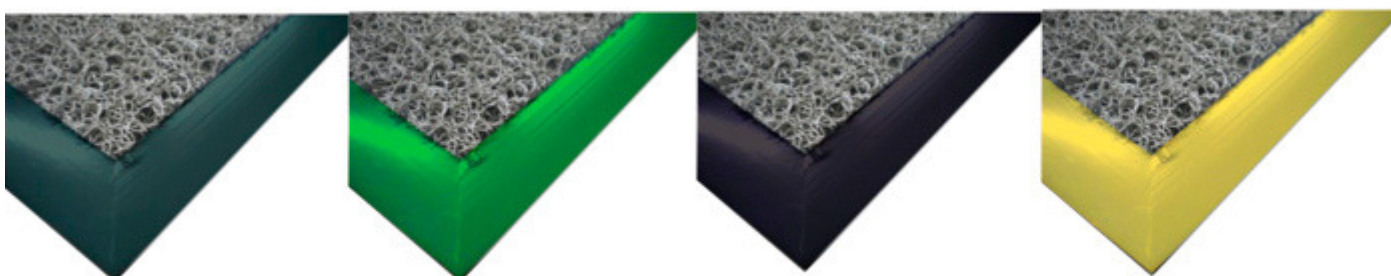

PRE-CORTADOS

Medidas: 35cm x 50cm / 40cm x 60cm / 50cm x 70cm / 60cm x 90cm.
Borde quemado. Tránsito bajo.

TAPETES RIDGERUNNER - POLVO & LÍQUIDO

Excelente tapete de fricción; atrapa suciedades y absorbe humedad. Seguridad: construido con polipropileno 100% durable adherido a una fuerte base. Su diseño único curvado refuerza su apariencia y provee una superficie antideslizante. Pisos limpios y protegidos. Excelente estilo y durabilidad. Incluye borde de goma (terminación con continuación de base para facilitar acceso a ruedas).

Medidas:

40cm x 60cm / 50cm x 70cm / 60cm x 90cm / 120cm x 80cm / 120cm x 150cm / 120cm x 200cm

Medidas personalizadas.

Ver catálogo de colores en la página siguiente.

TAPETES ENCASTRABLES PARA COCINAS

Baldosas encastrables de goma reciclada ideales para colocar en pisos de cocinas, barras o áreas de producción de alimentos. Ideal para transitar con seguridad y confort, sobre superficies resbaladizas. Las mismas no producen hongos, y tienen propiedades anti-fatiga. Alta resistencia a productos químicos.

Medidas: 91cm x 91cm

GUÍA DE COLORES PARA BORDES DE TAPETES RULOS PVC

Personaliza y resalta el borde de tu tapete con cualquiera de estos 20 colores

1 - Rojo

2 - Fuccia

3 - Oro

4 - Azul Francia

5 - Beige

6 - Blanco

7 - Azul Marino

8 - Marrón

9 - Verde Petroleo

10 - Verde Brillante

11 - Negro

12 - Amarillo

13 - Gris Oscuro