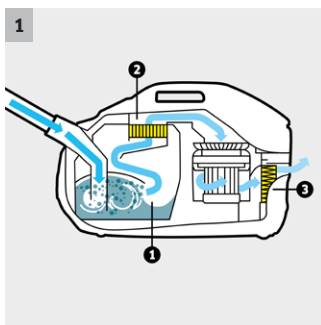

1 Sistema de filtros múltiple compuesto por un innovador filtro de agua, un filtro intermedio lavable y un filtro HEPA 12 (EN 1822:1998)

- Filtra el 99,5 % del polvo del aire y proporciona un aire limpio y fresco, así como un agradable ambiente en la habitación.
- Especialmente adecuado para alérgicos.

2 Filtro de agua extraíble

- Fácil de rellenar y limpiar.

3 Práctica posición de estacionamiento

- Durante las interrupciones del trabajo, cómoda y rápida posición de reposo del tubo de aspiración y de la boquilla para suelos.
- Almacenaje del equipo en poco espacio.

4 Enrollamiento de cables automático

- Recogida rápida y cómoda del cable de conexión pulsando un botón.